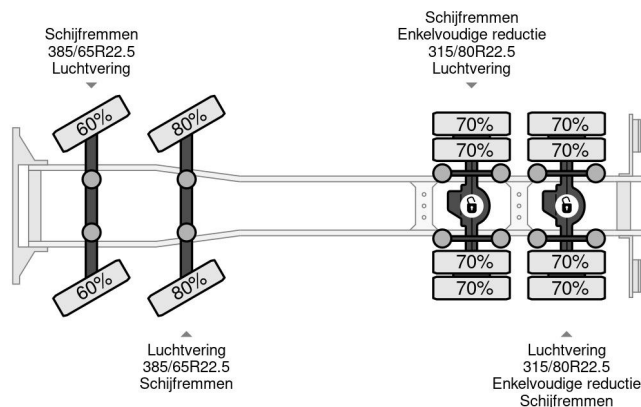

Volvo FH 500 8X4 EURO 5 + HIAB 232 HIPRO 2018 + REM...

Referentienummer: VO711479 + E15774-2

PROPERTIES

Primera fecha de registro	22-09-2011
Combustible	Diesel
Transmisión	Automático
Número de identificación del vehículo	YV2AG30G1BA711479
Configuración del eje	8x4
Número de ejes	4
Peso vacío	17.225 kg
Energía en kw	375
Potencia en caballos de fuerza	510
Dimensiones de construcción (l/b/h)	
Peso de carga	15.775 kg
Elevación de altura	1.700 cm