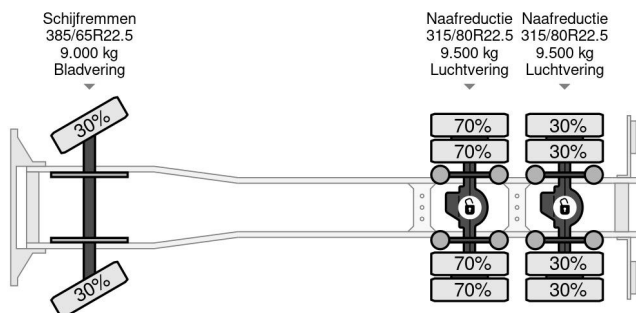

PROPERTIES

Primera fecha de registro	05-03-2012
Placa de matrícula	BZ-TH-50
Combustible	Diesel
Transmisión	Transmisión manual
Número de identificación del vehículo	XLRAT48MS0E941512
Configuración del eje	6x4
Número de ejes	3
Peso vacío	12.510 kg
Cantidad de cilindros	6
Energía en kw	340
Potencia en caballos de fuerza	462
Distancia entre ejes	570 cm
Peso de carga	15.490 kg
Longitud	855 cm
Anchura	249 cm

DAF XF 105.460 6X4 HYVA 22T HOOK BIG AXLES

Referentienummer: DA941512

DESCRIPCIÓN

VIDEO AVAILABLE