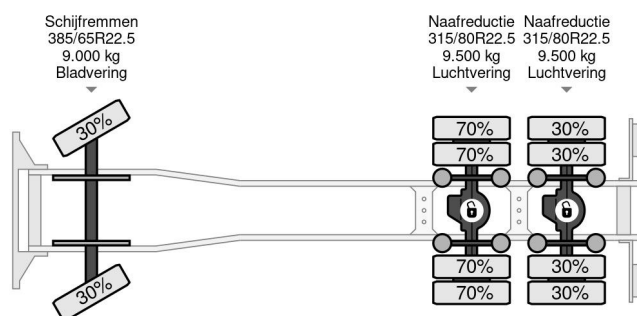

PROPERTIES

| | |
|---------------------------------------|--------------------|
| Primera fecha de registro | 05-03-2012 |
| Placa de matrícula | BZ-TH-50 |
| Combustible | Diesel |
| Transmisión | Transmisión manual |
| Número de identificación del vehículo | XLRAT48MS0E941512 |
| Configuración del eje | 6x4 |
| Número de ejes | 3 |
| Peso vacío | 12.510 kg |
| Cantidad de cilindros | 6 |
| Energía en kw | 340 |
| Potencia en caballos de fuerza | 462 |
| Distancia entre ejes | 570 cm |
| Peso de carga | 15.490 kg |
| Longitud | 855 cm |
| Anchura | 249 cm |

DAF XF 105.460 6X4 HYVA 22T HOOK BIG AXLES

Referentienummer: DA941512

DESCRIPCIÓN

VIDEO AVAILABLE