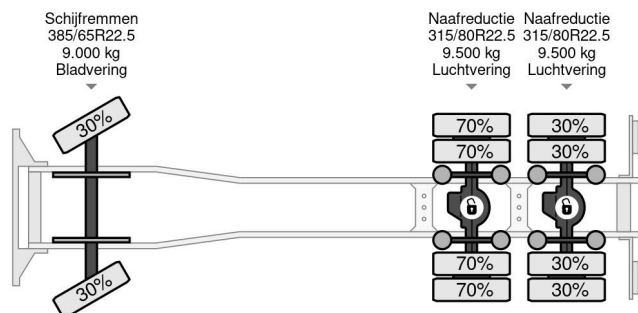

PROPERTIES

Primera fecha de registro	05-03-2012
Placa de matrícula	BZ-TH-50
Combustible	Diesel
Transmisión	Transmisión manual
Número de identificación del vehículo	XLRAT48MS0E941512
Configuración del eje	6x4
Número de ejes	3
Peso vacío	12.510 kg
Cantidad de cilindros	6
Energía en kw	340
Potencia en caballos de fuerza	462
Distancia entre ejes	570 cm
Peso de carga	15.490 kg
Longitud	855 cm
Anchura	249 cm

DAF XF 105.460 6X4 HYVA 22T HOOK BIG AXLES

Referentienummer: DA941512

DESCRIPCIÓN

VIDEO AVAILABLE