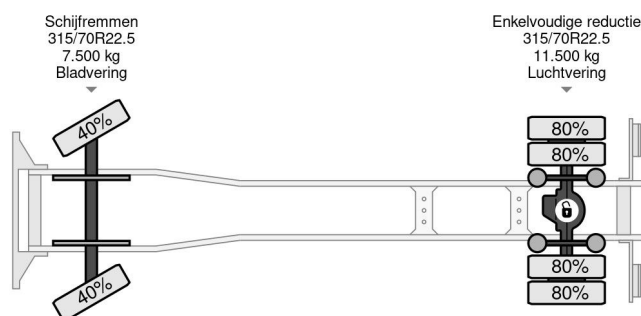

DAF 4X2 THERMO KING EURO 6 DHOLLANDIA LOAD LIFT

COMMON

Precio	€ 18.950,- sin IVA
Id	DA091070
Marca	DAF
Tipo	4X2 THERMO KING EURO 6 DHOLLANDIA LOAD LIFT
Año de construcción	2016
Kilometraje	582.131 km
Construcción	Transporte frigorífico
Maximo peso	19.000 kg
Clase emisión	6

DAF CF 250 4X2 THERMO KING EURO 6 DHOLLANDIA L...

Referentienummer: DA091070

PROPERTIES

Primera fecha de registro	17-02-2016
Fecha de vencimiento de itv	17-02-2025
Placa de matrícula	07-BGX-1
Combustible	Diesel
Transmisión	Automático
Número de identificación del vehículo	XLRAEM3700G091070
Configuración del eje	4x2
Número de ejes	2
Peso vacío	10.022 kg
Cantidad de cilindros	6
Energía en kw	210
Potencia en caballos de fuerza	286
Distancia entre ejes	570 cm
Dimensiones de construcción (l/b/h)	
Peso de carga	8.978 kg
Longitud	970 cm
Anchura	260 cm