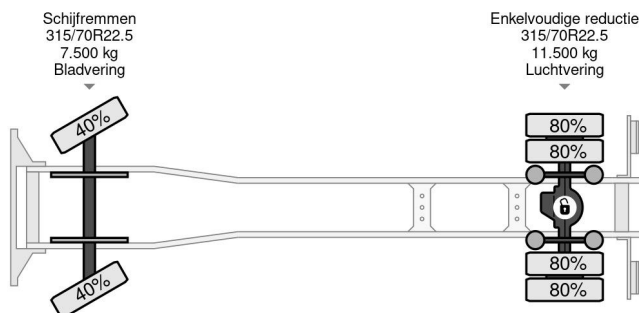

DAF 4X2 THERMO KING EURO 6 DHOLLANDIA LOAD LIFT

COMMON

Precio	€ 18.950,- sin IVA
Id	DA091070
Marca	DAF
Tipo	4X2 THERMO KING EURO 6 DHOLLANDIA LOAD LIFT
Año de construcción	2016
Kilometraje	582.131 km
Construcción	Transporte frigorífico
Maximo peso	19.000 kg
Clase emisión	6

DAF CF 250 4X2 THERMO KING EURO 6 DHOLLANDIA L...

Referentienummer: DA091070

PROPERTIES

Primera fecha de registro	17-02-2016
Fecha de vencimiento de itv	17-02-2025
Placa de matrícula	07-BGX-1
Combustible	Diesel
Transmisión	Automático
Número de identificación del vehículo	XLRAEM3700G091070
Configuración del eje	4x2
Número de ejes	2
Peso vacío	10.022 kg
Cantidad de cilindros	6
Energía en kw	210
Potencia en caballos de fuerza	286
Distancia entre ejes	570 cm
Dimensiones de construcción (l/b/h)	
Peso de carga	8.978 kg
Longitud	970 cm
Anchura	260 cm