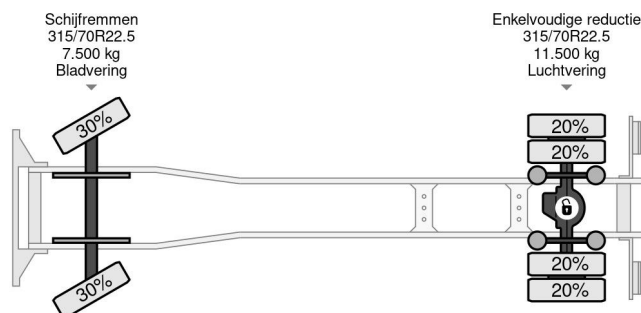

## COMMON

Precio	€ 15.950,- sin IVA
Id	SC456984
Marca	Scania
Tipo	4X2 EURO 6 RETARDER CHASSIS STANDKLIMA PARK HEATER
Año de construcción	2017
Kilometraje	1.181.922 km
Construcción	Chasis cabina
Maximo peso	19.000 kg
Clase emisión	6

## PROPERTIES

Primera fecha de registro	11-04-2017
Fecha de vencimiento de itv	11-04-2025
Placa de matrícula	87-BJK-4
Combustible	Diesel
Transmisión	Automático
Número de identificación del vehículo	YS2R4X20005456984
Configuración del eje	4x2
Número de ejes	2
Peso vacío	12.475 kg
Cantidad de cilindros	6
Energía en kw	302
Potencia en caballos de fuerza	411
Distancia entre ejes	590 cm
Peso de carga	6.525 kg
Longitud	1.013 cm
Anchura	260 cm