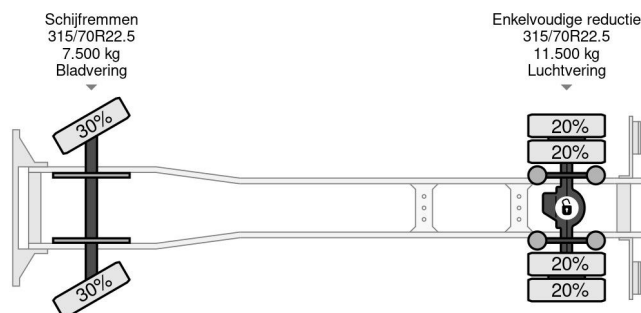

Scania 4X2 EURO 6 RETARDER CHASSIS STANDKLIMA PARK HEATER

COMMON

Precio	€ 15.950,- sin IVA
Id	SC456984
Marca	Scania
Tipo	4X2 EURO 6 RETARDER CHASSIS STANDKLIMA PARK HEATER
Año de construcción	2017
Kilometraje	1.181.922 km
Construcción	Chasis cabina
Maximo peso	19.000 kg
Clase emisión	6

Scania R410 4X2 EURO 6 RETARDER CHASSIS STANDKL...

Referentienummer: SC456984

PROPERTIES

Primera fecha de registro	11-04-2017
Fecha de vencimiento de itv	11-04-2025
Placa de matrícula	87-BJK-4
Combustible	Diesel
Transmisión	Automático
Número de identificación del vehículo	YS2R4X20005456984
Configuración del eje	4x2
Número de ejes	2
Peso vacío	12.475 kg
Cantidad de cilindros	6
Energía en kw	302
Potencia en caballos de fuerza	411
Distancia entre ejes	590 cm
Peso de carga	6.525 kg
Longitud	1.013 cm
Anchura	260 cm