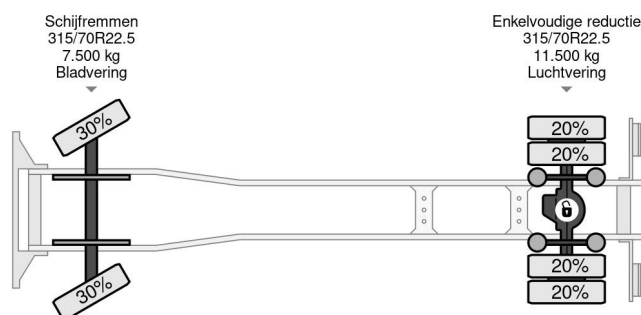

Scania 4X2 EURO 6 RETARDER CHASSIS STANDKLIMA PARK HEATER

COMMON

Precio	€ 15.950,- sin IVA
Id	SC456984
Marca	Scania
Tipo	4X2 EURO 6 RETARDER CHASSIS STANDKLIMA PARK HEATER
Año de construcción	2017
Kilometraje	1.181.922 km
Construcción	Chasis cabina
Maximo peso	19.000 kg
Clase emisión	6

Scania R410 4X2 EURO 6 RETARDER CHASSIS STANDKL...

Referentienummer: SC456984

PROPERTIES

Primera fecha de registro	11-04-2017
Fecha de vencimiento de itv	11-04-2025
Placa de matrícula	87-BJK-4
Combustible	Diesel
Transmisión	Automático
Número de identificación del vehículo	YS2R4X20005456984
Configuración del eje	4x2
Número de ejes	2
Peso vacío	12.475 kg
Cantidad de cilindros	6
Energía en kw	302
Potencia en caballos de fuerza	411
Distancia entre ejes	590 cm
Peso de carga	6.525 kg
Longitud	1.013 cm
Anchura	260 cm