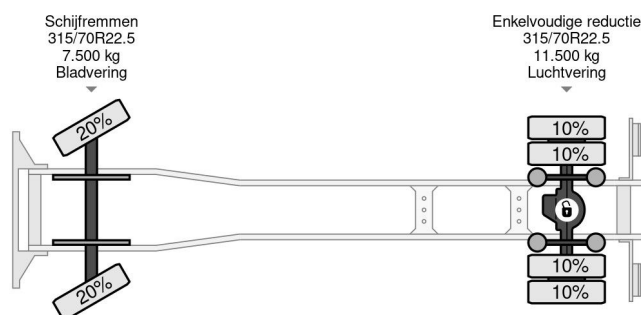

Scania 4X2 EURO 6 RETARDER CHASSIS STANDKLIMA PARK HEATER

COMMON

Precio	€ 14.950,- sin IVA
Id	SC453186
Marca	Scania
Tipo	4X2 EURO 6 RETARDER CHASSIS STANDKLIMA PARK HEATER
Año de construcción	2017
Kilometraje	1.394.589 km
Construcción	Chasis cabina
Maximo peso	19.000 kg
Clase emisión	6

Scania R410 4X2 EURO 6 RETARDER CHASSIS STANDKL...

Referentienummer: SC453186

PROPERTIES

Primera fecha de registro	15-03-2017
Fecha de vencimiento de itv	15-03-2025
Placa de matrícula	38-BJH-3
Combustible	Diesel
Transmisión	Automático
Número de identificación del vehículo	YS2R4X20005453186
Configuración del eje	4x2
Número de ejes	2
Peso vacío	11.995 kg
Cantidad de cilindros	6
Energía en kw	302
Potencia en caballos de fuerza	411
Distancia entre ejes	590 cm
Peso de carga	7.005 kg
Longitud	1.019 cm
Anchura	260 cm