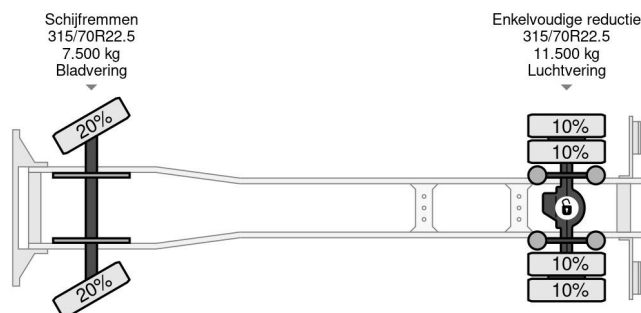

Scania 4X2 EURO 6 RETARDER CHASSIS STANDKLIMA PARK HEATER

COMMON

Precio	€ 14.950,- sin IVA
Id	SC453186
Marca	Scania
Tipo	4X2 EURO 6 RETARDER CHASSIS STANDKLIMA PARK HEATER
Año de construcción	2017
Kilometraje	1.394.589 km
Construcción	Chasis cabina
Maximo peso	19.000 kg
Clase emisión	6

Scania R410 4X2 EURO 6 RETARDER CHASSIS STANDKL...

Referentienummer: SC453186

PROPERTIES

Primera fecha de registro	15-03-2017
Fecha de vencimiento de itv	15-03-2025
Placa de matrícula	38-BJH-3
Combustible	Diesel
Transmisión	Automático
Número de identificación del vehículo	YS2R4X20005453186
Configuración del eje	4x2
Número de ejes	2
Peso vacío	11.995 kg
Cantidad de cilindros	6
Energía en kw	302
Potencia en caballos de fuerza	411
Distancia entre ejes	590 cm
Peso de carga	7.005 kg
Longitud	1.019 cm
Anchura	260 cm