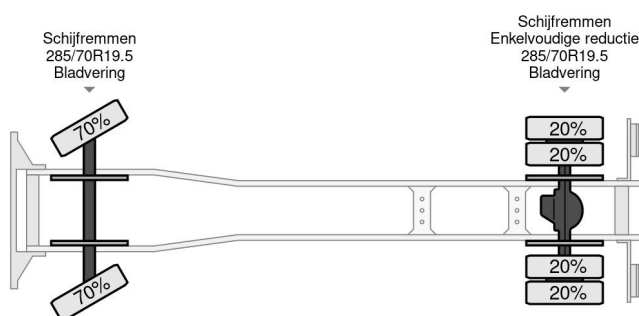

### COMMON

Precio	€ 15.950,- sin IVA
Id	VO526090
Marca	Volvo
Tipo	4X2 DANILIFT WDT 180S ONLY 327.000 KM
Año de construcción	2009
Kilometraje	326.888 km
Construcción	Vehículo con plataforma elevadora
Maximo peso	16.000 kg
Clase emisión	4

Volvo FL 240 4X2 DANILIFT WDT 180S ONLY 327.000 KM

Referentienummer: VO526090

### PROPERTIES

Primera fecha de registro	16-01-2009
Combustible	Diesel
Transmisión	Transmisión manual
Número de identificación del vehículo	YV2TBM0A78B526090
Configuración del eje	4x2
Número de ejes	2
Peso vacío	11.895 kg
Dimensiones de construcción (l/b/h)	
Peso de carga	4.105 kg