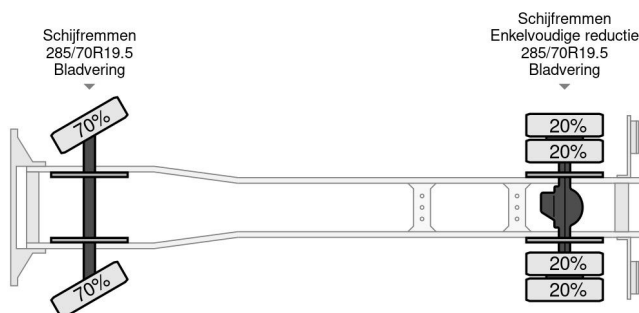

Volvo 4X2 DANILIFT WDT 180S ONLY 327.000 KM

COMMON

Precio	€ 15.950,- sin IVA
Id	VO526090
Marca	Volvo
Tipo	4X2 DANILIFT WDT 180S ONLY 327.000 KM
Año de construcción	2009
Kilometraje	326.888 km
Construcción	Vehículo con plataforma elevadora
Maximo peso	16.000 kg
Clase emisión	4

Volvo FL 240 4X2 DANILIFT WDT 180S ONLY 327.000 KM

Referentienummer: VO526090

PROPERTIES

Primera fecha de registro	16-01-2009
Combustible	Diesel
Transmisión	Transmisión manual
Número de identificación del vehículo	YV2TBM0A78B526090
Configuración del eje	4x2
Número de ejes	2
Peso vacío	11.895 kg
Dimensiones de construcción (l/b/h)	
Peso de carga	4.105 kg