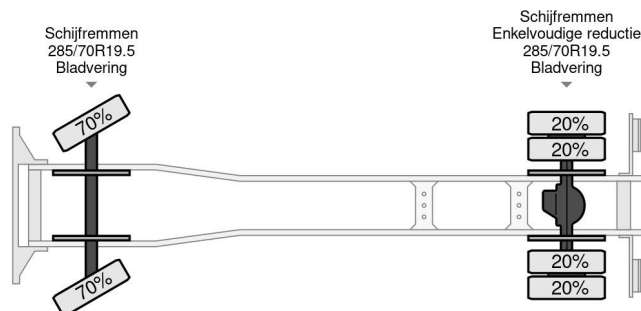

### COMMON

Precio	€ 15.950,- sin IVA
Id	VO526090
Marca	Volvo
Tipo	4X2 DANILIFT WDT 180S ONLY 327.000 KM
Año de construcción	2009
Kilometraje	326.888 km
Construcción	Vehículo con plataforma elevadora
Maximo peso	16.000 kg
Clase emisión	4

### PROPERTIES

Primera fecha de registro	16-01-2009
Combustible	Diesel
Transmisión	Transmisión manual
Número de identificación del vehículo	YV2TBM0A78B526090
Configuración del eje	4x2
Número de ejes	2
Peso vacío	11.895 kg
Dimensiones de construcción (l/b/h)	
Peso de carga	4.105 kg