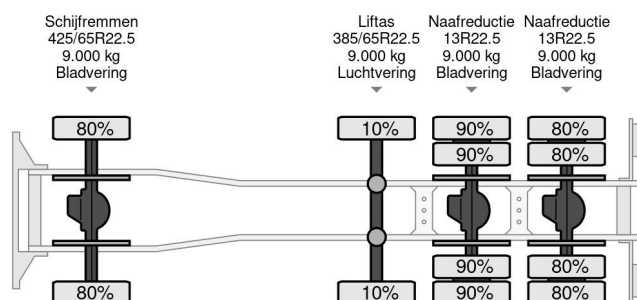

DESCRIPCIÓN

VIDEO AVAILABLE