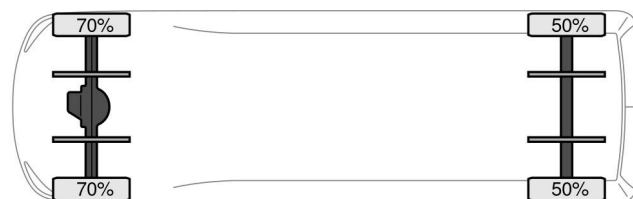

Nissan MARGE AUTO - 2 HORSES + ORIGINAL HOLLAND REGISTRATION

COMMON

Precio	€ 22.750,- sin IVA
Id	NI021504
Marca	Nissan
Tipo	MARGE AUTO - 2 HORSES + ORIGINAL HOLLAND REGISTRATION
Año de construcción	2008
Kilometraje	197.918 km
Construcción	Transporte de caballos
Maximo peso	3.500 kg
Clase emisión	4

Nissan INTERSTAR MARGE AUTO - 2 HORSES + ORI... 4x2

Referentienummer: NI021504

Schijfremmen
225/65R16C
1.850 kg
Bladvering

Schijfremmen
225/65R16C
2.060 kg
Bladvering

PROPERTIES

Primera fecha de registro	25-03-2008
Fecha de vencimiento de itv	23-01-2025
Placa de matrícula	42-VPJ-1
Combustible	Diesel
Transmisión	Automático
Número de identificación del vehículo	VNVF3CYLHUB021504
Configuración del eje	4x2
Número de ejes	2
Peso vacío	2.405 kg
Cantidad de cilindros	4
Energía en kw	107
Potencia en caballos de fuerza	145
Distancia entre ejes	408 cm
Peso de carga	1.095 kg
Anchura	216 cm