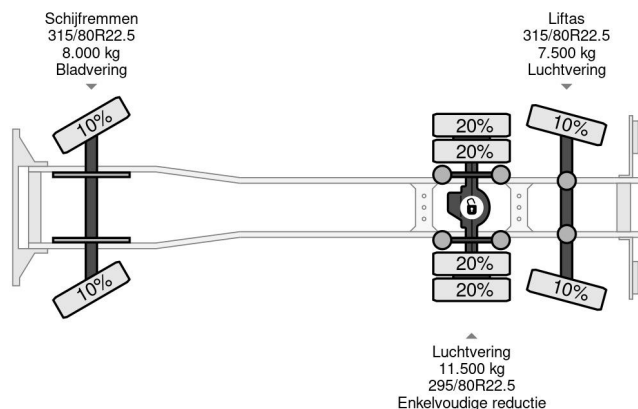

DAF 6X2 EURO 6 + HIAB 166 HI PRO + REMOTE CONTROL

COMMON

Precio	€ 34.950,- sin IVA
Id	DA015419-2
Marca	DAF
Tipo	6X2 EURO 6 + HIAB 166 HI PRO + REMOTE CONTROL
Año de construcción	2013
Kilometraje	902.063 km
Construcción	Zona de carga descubierta
Maximo peso	27.000 kg
Clase emisión	6

DAF XF 510 6X2 EURO 6 + HIAB 166 HI PRO + REMOTE C...

Referentienummer: DA015419-2

PROPERTIES

Primera fecha de registro	16-12-2013
Fecha de vencimiento de itv	18-12-2024
Placa de matrícula	32-BDK-9
Combustible	Diesel
Transmisión	Automático
Número de identificación del vehículo	XLRASH4100G015419
Configuración del eje	6x2
Número de ejes	3
Peso vacío	15.230 kg
Cantidad de cilindros	6
Energía en kw	375
Potencia en caballos de fuerza	510
Distancia entre ejes	645 cm
Dimensiones de construcción (l/b/h)	
Peso de carga	11.770 kg
Longitud	990 cm
Anchura	255 cm
Capacidad de elevación	6.200 kg