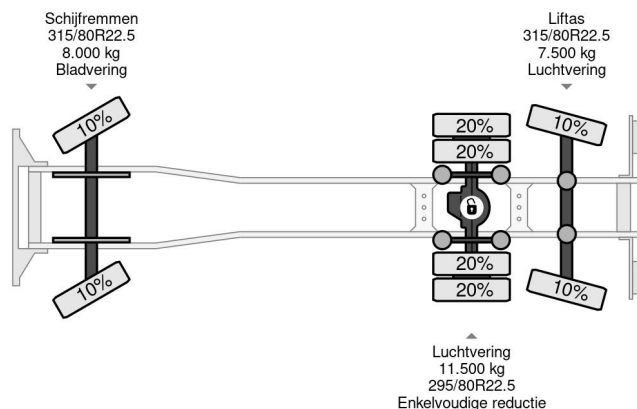

DAF 6X2 EURO 6 + HIAB 166 HI PRO + REMOTE CONTROL

COMMON

Precio	€ 34.950,- sin IVA
Id	DA015419-2
Marca	DAF
Tipo	6X2 EURO 6 + HIAB 166 HI PRO + REMOTE CONTROL
Año de construcción	2013
Kilometraje	902.063 km
Construcción	Zona de carga descubierta
Maximo peso	27.000 kg
Clase emisión	6

DAF XF 510 6X2 EURO 6 + HIAB 166 HI PRO + REMOTE C...

Referentienummer: DA015419-2

PROPERTIES

Primera fecha de registro	16-12-2013
Fecha de vencimiento de itv	18-12-2024
Placa de matrícula	32-BDK-9
Combustible	Diesel
Transmisión	Automático
Número de identificación del vehículo	XLRASH4100G015419
Configuración del eje	6x2
Número de ejes	3
Peso vacío	15.230 kg
Cantidad de cilindros	6
Energía en kw	375
Potencia en caballos de fuerza	510
Distancia entre ejes	645 cm
Dimensiones de construcción (l/b/h)	
Peso de carga	11.770 kg
Longitud	990 cm
Anchura	255 cm
Capacidad de elevación	6.200 kg