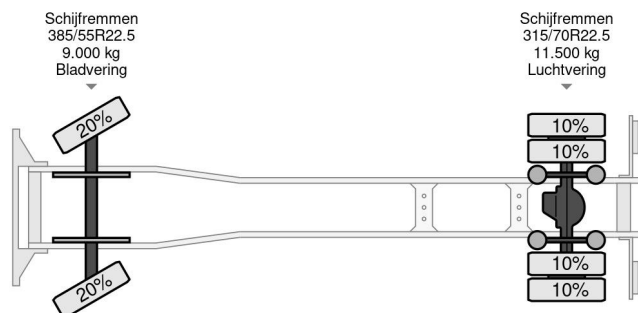

Volvo 4X2 EURO 6 BOX 7,50 METER DHOLLANDIA LIFT

COMMON

Precio	€ 9.950,- sin IVA
Id	VO673902
Marca	Volvo
Tipo	4X2 EURO 6 BOX 7,50 METER DHOLLANDIA LIFT
Año de construcción	2013
Kilometraje	1.318.692 km
Construcción	Caja cerrada
Maximo peso	20.500 kg
Clase emisión	6

Volvo FE 250 4X2 EURO 6 BOX 7,50 METER DHOLLANDIA ...

Referentienummer: VO673902

PROPERTIES

Primera fecha de registro	06-12-2013
Fecha de vencimiento de itv	06-12-2024
Placa de matrícula	51-BDK-2
Combustible	Diesel
Transmisión	Automático
Número de identificación del vehículo	YV2V0X1A6EB673902
Configuración del eje	4x2
Número de ejes	2
Peso vacío	9.120 kg
Cantidad de cilindros	6
Energía en kw	188
Potencia en caballos de fuerza	256
Distancia entre ejes	525 cm
Dimensiones de construcción (l/b/h)	
Peso de carga	11.380 kg
Longitud	950 cm
Anchura	255 cm