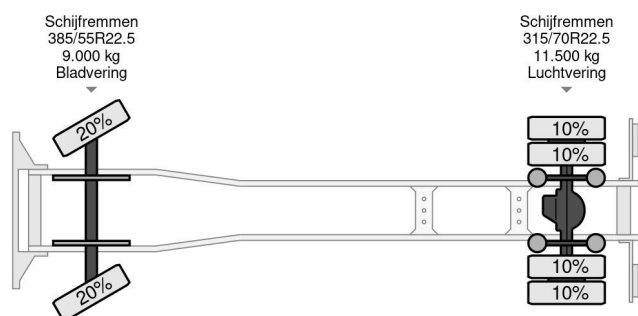

Volvo 4X2 EURO 6 BOX 7,50 METER DHOLLANDIA LIFT

COMMON

Precio	€ 9.950,- sin IVA
Id	VO673902
Marca	Volvo
Tipo	4X2 EURO 6 BOX 7,50 METER DHOLLANDIA LIFT
Año de construcción	2013
Kilometraje	1.318.692 km
Construcción	Caja cerrada
Maximo peso	20.500 kg
Clase emisión	6

Volvo FE 250 4X2 EURO 6 BOX 7,50 METER DHOLLANDIA ...

Referentienummer: VO673902

PROPERTIES

Primera fecha de registro	06-12-2013
Fecha de vencimiento de itv	06-12-2024
Placa de matrícula	51-BDK-2
Combustible	Diesel
Transmisión	Automático
Número de identificación del vehículo	YV2V0X1A6EB673902
Configuración del eje	4x2
Número de ejes	2
Peso vacío	9.120 kg
Cantidad de cilindros	6
Energía en kw	188
Potencia en caballos de fuerza	256
Distancia entre ejes	525 cm
Dimensiones de construcción (l/b/h)	
Peso de carga	11.380 kg
Longitud	950 cm
Anchura	255 cm