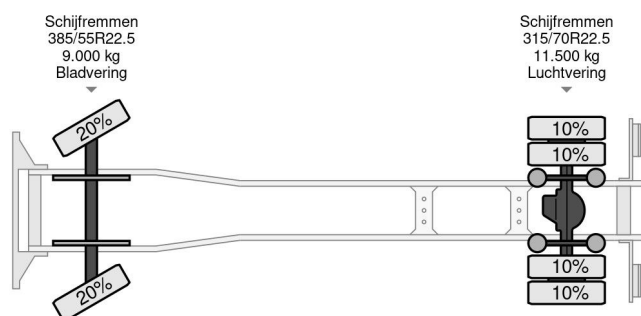

Volvo 4X2 EURO 6 BOX 7,50 METER DHOLLANDIA LIFT

COMMON

Precio	€ 9.950,- sin IVA
Id	VO673902
Marca	Volvo
Tipo	4X2 EURO 6 BOX 7,50 METER DHOLLANDIA LIFT
Año de construcción	2013
Kilometraje	1.318.692 km
Construcción	Caja cerrada
Maximo peso	20.500 kg
Clase emisión	6

Volvo FE 250 4X2 EURO 6 BOX 7,50 METER DHOLLANDIA ...

Referentienummer: VO673902

PROPERTIES

Primera fecha de registro	06-12-2013
Fecha de vencimiento de itv	06-12-2024
Placa de matrícula	51-BDK-2
Combustible	Diesel
Transmisión	Automático
Número de identificación del vehículo	YV2V0X1A6EB673902
Configuración del eje	4x2
Número de ejes	2
Peso vacío	9.120 kg
Cantidad de cilindros	6
Energía en kw	188
Potencia en caballos de fuerza	256
Distancia entre ejes	525 cm
Dimensiones de construcción (l/b/h)	
Peso de carga	11.380 kg
Longitud	950 cm
Anchura	255 cm