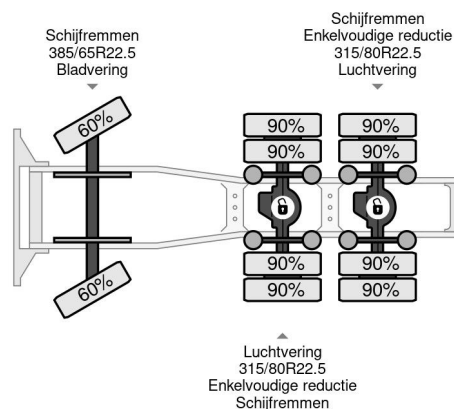

DESCRIPCIÓN

KIPPER
MEGASLÄPET TUF 48-3
30-12-2014
YV93TUF4814003111
3 AXLES
425/65R22.5 30% TYRES
6.700 KG