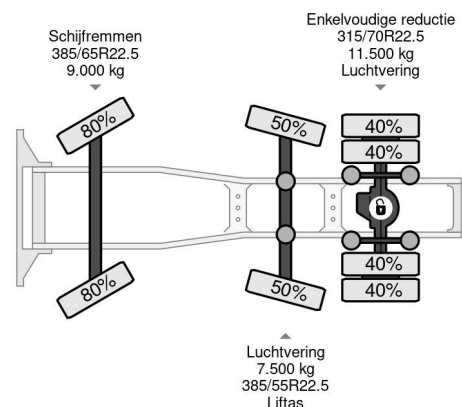

## COMMON

Precio	Op aanvraag sin IVA
Id	SC377711
Marca	Scania
Tipo	6X2 EURO 6 RETARDER LIFT + STEERING AXLE SKIRTS
Año de construcción	2015
Kilometraje	1.039.624 km
Construcción	Tractor estándar
Maximo peso	28.000 kg
Clase emisión	6

## PROPERTIES

Primera fecha de registro	30-01-2015
Fecha de vencimiento de itv	30-01-2025
Placa de matrícula	42-BFP-2
Combustible	Diesel
Transmisión	Automático
Número de identificación del vehículo	YS2R6X20005377711
Configuración del eje	6x2
Número de ejes	3
Peso vacío	9.388 kg
Cantidad de cilindros	6
Energía en kw	331
Potencia en caballos de fuerza	450
Distancia entre ejes	405 cm
Peso de carga	18.612 kg
Longitud	647 cm
Anchura	255 cm