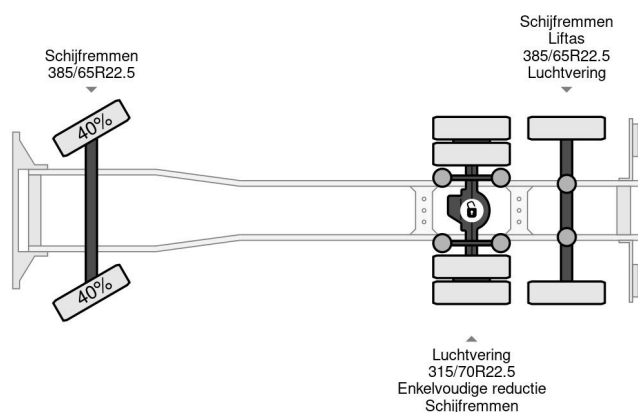

### PROPERTIES

Primera fecha de registro	07-07-2008
Fecha de vencimiento de itv	01-02-2025
Combustible	Diesel
Transmisión	Automático
Número de identificación del vehículo	YV2JS02C48A670247
Configuración del eje	6x2
Número de ejes	3
Peso vacío	14.225 kg
Energía en kw	324
Potencia en caballos de fuerza	440
Dimensiones de construcción (l/b/h)	
Peso de carga	11.745 kg