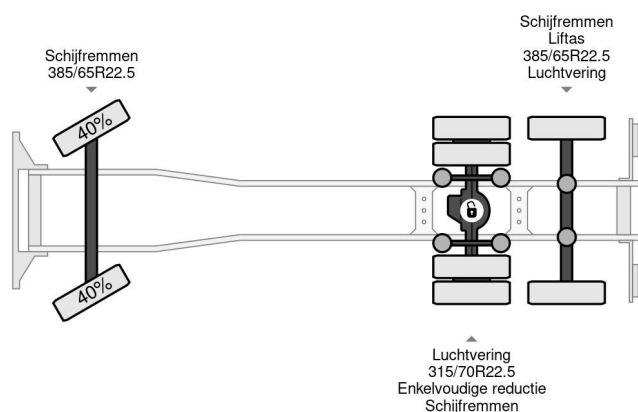

Volvo 6X2 HIAB 288E-8 + REMOTE CONTROL

COMMON

Precio	€ 37.950,- sin IVA
Id	VO670247
Marca	Volvo
Tipo	6X2 HIAB 288E-8 + REMOTE CONTROL
Año de construcción	2008
Kilometraje	635.202 km
Construcción	Zona de carga descubierta
Maximo peso	26.000 kg
Clase emisión	4

Volvo FM 440 6X2 HIAB 288E-8 + REMOTE CONTROL

Referentienummer: VO670247

PROPERTIES

Primera fecha de registro	07-07-2008
Fecha de vencimiento de itv	01-02-2025
Combustible	Diesel
Transmisión	Automático
Número de identificación del vehículo	YV2JS02C48A670247
Configuración del eje	6x2
Número de ejes	3
Peso vacío	14.225 kg
Energía en kw	324
Potencia en caballos de fuerza	440
Dimensiones de construcción (l/b/h)	
Peso de carga	11.745 kg