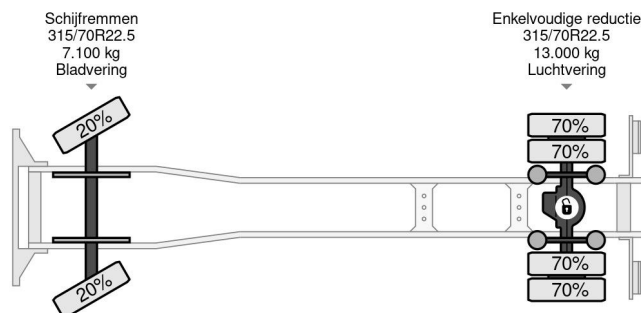

DESCRIPCIÓN

VIDEO AVAILABLE