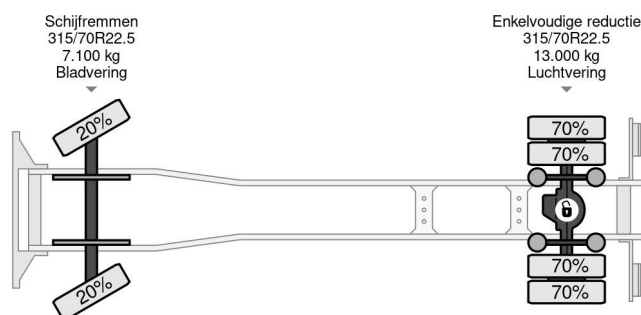

Volvo 4X2 - EURO 6 + DHOLLANDIA LIFT + ONLY 500.680 KM + TÜV 03-2025

COMMON

Precio	Op aanvraag sin IVA
Id	VO814930
Marca	Volvo
Tipo	4X2 - EURO 6 + DHOLLANDIA LIFT + ONLY 500.680 KM + TÜV 03-2025
Año de construcción	2017
Kilometraje	500.680 km
Construcción	Caja cerrada
Maximo peso	20.100 kg
Clase emisión	6

Volvo FM 330 4X2 - EURO 6 + DHOLLANDIA LIFT + ONLY 5...
Referentienummer: VO814930

PROPERTIES

Primera fecha de registro	07-04-2017
Fecha de vencimiento de itv	10-04-2025
Placa de matrícula	02-BJK-2
Combustible	Diesel
Transmisión	Automático
Número de identificación del vehículo	YV2X9J0A3HB814930
Configuración del eje	4x2
Número de ejes	2
Peso vacío	9.900 kg
Cantidad de cilindros	6
Energía en kw	250
Potencia en caballos de fuerza	340
Distancia entre ejes	600 cm
Dimensiones de construcción (l/b/h)	
Peso de carga	10.200 kg
Longitud	1.010 cm
Anchura	255 cm