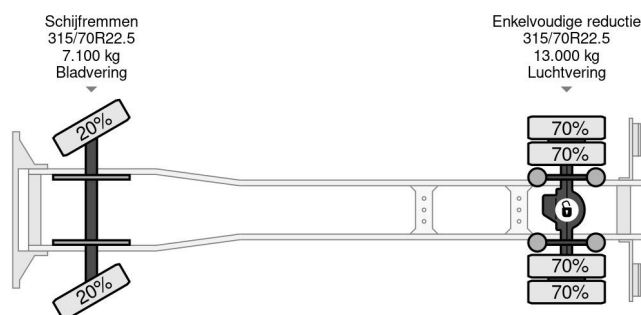

Volvo 4X2 - EURO 6 + DHOLLANDIA LIFT + ONLY 500.680 KM + TÜV 03-2025

COMMON

Precio	Op aanvraag sin IVA
Id	VO814930
Marca	Volvo
Tipo	4X2 - EURO 6 + DHOLLANDIA LIFT + ONLY 500.680 KM + TÜV 03-2025
Año de construcción	2017
Kilometraje	500.680 km
Construcción	Caja cerrada
Maximo peso	20.100 kg
Clase emisión	6

Volvo FM 330 4X2 - EURO 6 + DHOLLANDIA LIFT + ONLY 5...

Referentienummer: VO814930

PROPERTIES

Primera fecha de registro	07-04-2017
Fecha de vencimiento de itv	10-04-2025
Placa de matrícula	02-BJK-2
Combustible	Diesel
Transmisión	Automático
Número de identificación del vehículo	YV2X9J0A3HB814930
Configuración del eje	4x2
Número de ejes	2
Peso vacío	9.900 kg
Cantidad de cilindros	6
Energía en kw	250
Potencia en caballos de fuerza	340
Distancia entre ejes	600 cm
Dimensiones de construcción (l/b/h)	
Peso de carga	10.200 kg
Longitud	1.010 cm
Anchura	255 cm