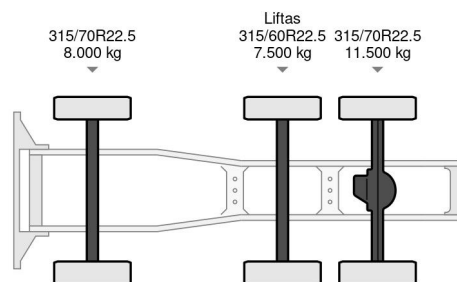

### COMMON

Precio	€ 15.950,- sin IVA
Id	DA087958
Marca	DAF
Tipo	6X2 2 UNITS!! EURO 6 SPOILERS STEERING AXLE
Año de construcción	2016
Kilometraje	824.610 km
Construcción	Tractor estándar
Maximo peso	27.000 kg
Clase emisión	6

### PROPERTIES

Primera fecha de registro	09-02-2016
Fecha de vencimiento de itv	09-02-2025
Placa de matrícula	82-BGS-1
Combustible	Diesel
Transmisión	Automático
Número de identificación del vehículo	XLRTGH4300G087958
Configuración del eje	6x2
Número de ejes	3
Peso vacío	8.910 kg
Cantidad de cilindros	6
Energía en kw	340
Potencia en caballos de fuerza	462
Distancia entre ejes	395 cm
Peso de carga	18.090 kg
Longitud	631 cm
Anchura	255 cm