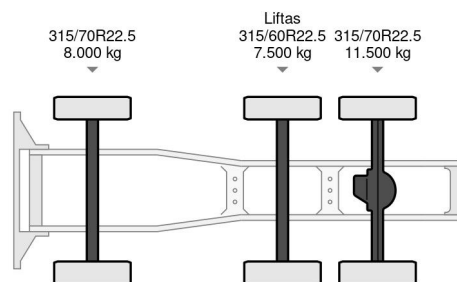

DAF 6X2 2 UNITS!! EURO 6 SPOILERS STEERING AXLE

COMMON

Precio	€ 15.950,- sin IVA
Id	DA087958
Marca	DAF
Tipo	6X2 2 UNITS!! EURO 6 SPOILERS STEERING AXLE
Año de construcción	2016
Kilometraje	824.610 km
Construcción	Tractor estándar
Maximo peso	27.000 kg
Clase emisión	6

DAF XF 460 6X2 2 UNITS!! EURO 6 SPOILERS STEERING ...

Referentienummer: DA087958

PROPERTIES

Primera fecha de registro	09-02-2016
Fecha de vencimiento de itv	09-02-2025
Placa de matrícula	82-BGS-1
Combustible	Diesel
Transmisión	Automático
Número de identificación del vehículo	XLRTGH4300G087958
Configuración del eje	6x2
Número de ejes	3
Peso vacío	8.910 kg
Cantidad de cilindros	6
Energía en kw	340
Potencia en caballos de fuerza	462
Distancia entre ejes	395 cm
Peso de carga	18.090 kg
Longitud	631 cm
Anchura	255 cm