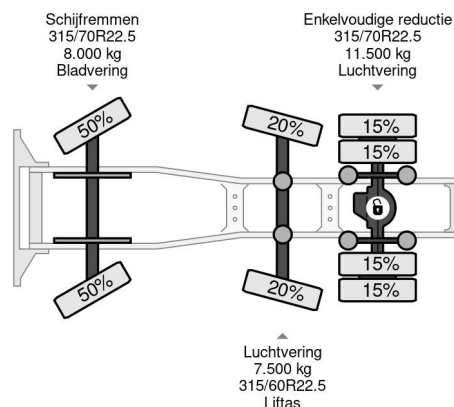

DAF 6X2 EURO 6 SPOILERS STEERING AXLE TÜV TILL 11-2025

COMMON

Precio	€ 13.950,- sin IVA
Id	DA084202
Marca	DAF
Tipo	6X2 EURO 6 SPOILERS STEERING AXLE TÜV TILL 11-2025
Año de construcción	2015
Kilometraje	923.997 km
Construcción	Tractor estándar
Maximo peso	27.000 kg
Clase emisión	6

DAF XF 440 6X2 EURO 6 SPOILERS STEERING AXLE TÜV...

Referentienummer: DA084202

PROPERTIES

Primera fecha de registro	27-11-2015
Fecha de vencimiento de itv	29-11-2025
Placa de matrícula	58-BGK-8
Combustible	Diesel
Transmisión	Automático
Número de identificación del vehículo	XLRTGH4100G084202
Configuración del eje	6x2
Número de ejes	3
Peso vacío	8.770 kg
Cantidad de cilindros	6
Energía en kw	320
Potencia en caballos de fuerza	435
Distancia entre ejes	395 cm
Peso de carga	18.230 kg
Longitud	631 cm
Anchura	255 cm