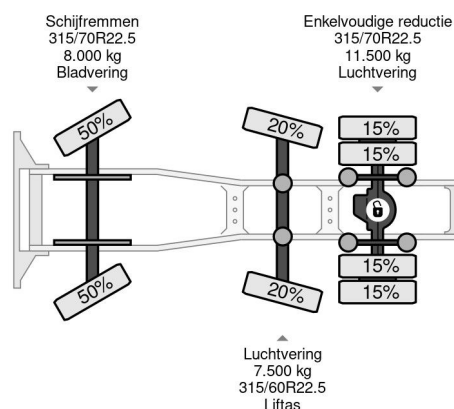

DAF 6X2 EURO 6 SPOILERS STEERING AXLE TÜV TILL 11-2025

COMMON

| | |
|---------------------|--|
| Precio | € 13.950,- sin IVA |
| Id | DA084202 |
| Marca | DAF |
| Tipo | 6X2 EURO 6 SPOILERS STEERING AXLE TÜV TILL 11-2025 |
| Año de construcción | 2015 |
| Kilometraje | 923.997 km |
| Construcción | Tractor estándar |
| Maximo peso | 27.000 kg |
| Clase emisión | 6 |

DAF XF 440 6X2 EURO 6 SPOILERS STEERING AXLE TÜV...

Referentienummer: DA084202

PROPERTIES

| | |
|---------------------------------------|-------------------|
| Primera fecha de registro | 27-11-2015 |
| Fecha de vencimiento de itv | 29-11-2025 |
| Placa de matrícula | 58-BGK-8 |
| Combustible | Diesel |
| Transmisión | Automático |
| Número de identificación del vehículo | XLRTGH4100G084202 |
| Configuración del eje | 6x2 |
| Número de ejes | 3 |
| Peso vacío | 8.770 kg |
| Cantidad de cilindros | 6 |
| Energía en kw | 320 |
| Potencia en caballos de fuerza | 435 |
| Distancia entre ejes | 395 cm |
| Peso de carga | 18.230 kg |
| Longitud | 631 cm |
| Anchura | 255 cm |