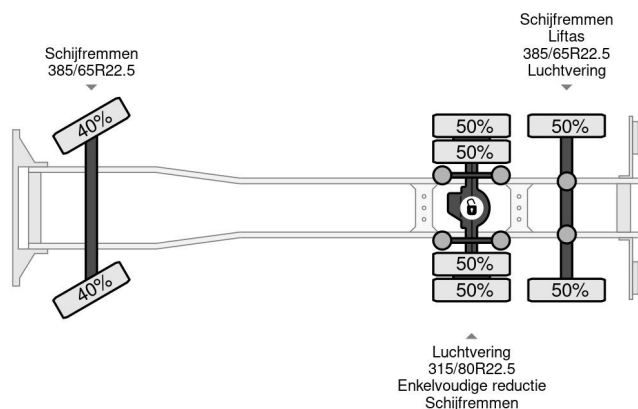

DESCRIPCIÓN

VIDEO AVAILABLE