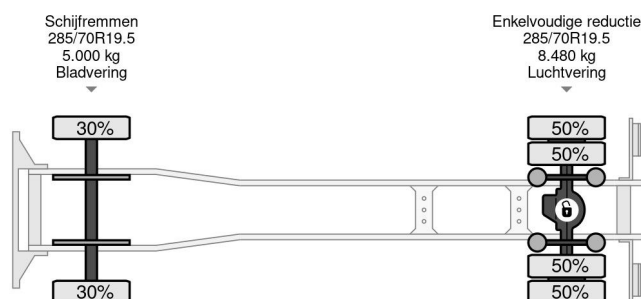

Volvo 4X2 - *CRANKSHAFT WORN* + EURO 6 + ONLY 177.709 KM

COMMON

Precio	€ 7.950,- sin IVA
Id	VO684808
Marca	Volvo
Tipo	4X2 - *CRANKSHAFT WORN* + EURO 6 + ONLY 177.709 KM
Año de construcción	2014
Kilometraje	177.709 km
Construcción	Zona de carga descubierta
Maximo peso	12.000 kg
Clase emisión	6

Volvo FL 280 4X2 - *CRANKSHAFT WORN* + EURO 6 + ON...

Referentienummer: VO684808

PROPERTIES

Primera fecha de registro	10-03-2014
Fecha de vencimiento de itv	10-03-2025
Placa de matrícula	37-BDR-5
Combustible	Diesel
Transmisión	Transmisión manual
Número de identificación del vehículo	YV2T0Y1A7EB684808
Configuración del eje	4x2
Número de ejes	2
Peso vacío	6.095 kg
Cantidad de cilindros	6
Energía en kw	210
Potencia en caballos de fuerza	286
Distancia entre ejes	380 cm
Dimensiones de construcción (l/b/h)	
Peso de carga	5.905 kg
Longitud	665 cm
Anchura	245 cm