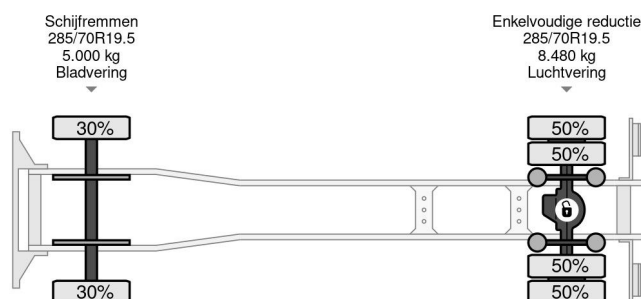

### COMMON

Precio	€ 7.950,- sin IVA
Id	VO684808
Marca	Volvo
Tipo	4X2 - *CRANKSHAFT WORN* + EURO 6 + ONLY 177.709 KM
Año de construcción	2014
Kilometraje	177.709 km
Construcción	Zona de carga descubierta
Maximo peso	12.000 kg
Clase emisión	6

### PROPERTIES

Primera fecha de registro	10-03-2014
Fecha de vencimiento de itv	10-03-2025
Placa de matrícula	37-BDR-5
Combustible	Diesel
Transmisión	Transmisión manual
Número de identificación del vehículo	YV2T0Y1A7EB684808
Configuración del eje	4x2
Número de ejes	2
Peso vacío	6.095 kg
Cantidad de cilindros	6
Energía en kw	210
Potencia en caballos de fuerza	286
Distancia entre ejes	380 cm
Dimensiones de construcción (l/b/h)	
Peso de carga	5.905 kg
Longitud	665 cm
Anchura	245 cm