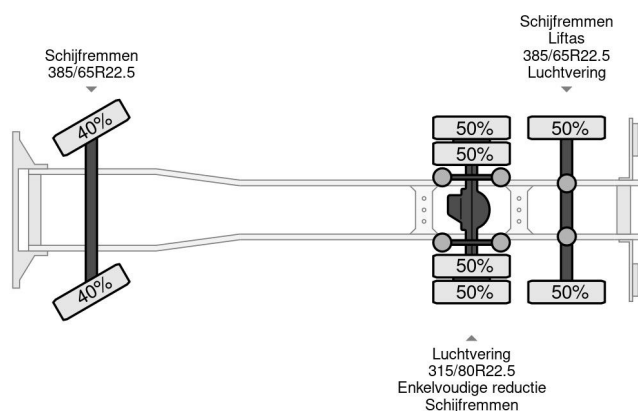

Volvo 6X2 EURO 6 HIAB 18T HOOK + HIAB 144 + REMOTE CONTROL

COMMON

Precio	Op aanvraag sin IVA
Id	VO720406
Marca	Volvo
Tipo	6X2 EURO 6 HIAB 18T HOOK + HIAB 144 + REMOTE CONTROL
Año de construcción	2015
Kilometraje	482.937 km
Construcción	Sistema de brazo con gancho
Clase emisión	6

Volvo FMX 410 6X2 EURO 6 HIAB 18T HOOK + HIAB 144 + ...

Referentienummer: VO720406

PROPERTIES

Primera fecha de registro	12-03-2015
Combustible	Diesel
Transmisión	Automático
Número de identificación del vehículo	YV2XZ22C7FB720406
Configuración del eje	6x2
Número de ejes	3
Peso vacío	13.850 kg
Energía en kw	302
Potencia en caballos de fuerza	410
Elevación de altura	1.300 cm