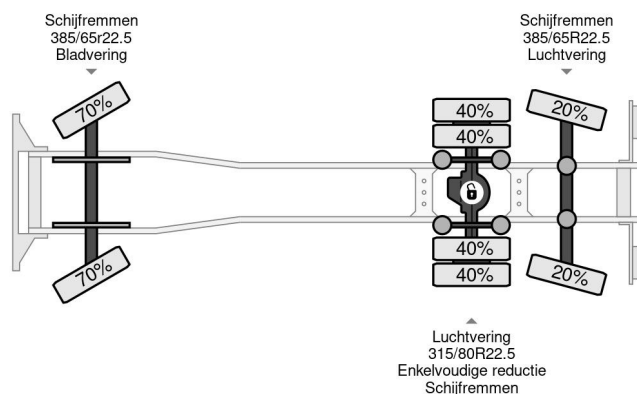

### COMMON

Precio	€ 18.950,- sin IVA
Id	VO758030
Marca	Volvo
Tipo	6X2 EURO 5 STEERING/LIFT AXLE DHOLLANDIA
Año de construcción	2014
Kilometraje	906.768 km
Construcción	Lona corredera
Maximo peso	26.000 kg
Clase emisión	5

Volvo FM 330 6X2 EURO 5 STEERING/LIFT AXLE DHOLLA...

Referentienummer: VO758030

### PROPERTIES

Primera fecha de registro	17-03-2014
Fecha de vencimiento de itv	20-03-2025
Combustible	Diesel
Transmisión	Transmisión manual
Número de identificación del vehículo	YV2X1D1C1EA758030
Configuración del eje	6x2
Número de ejes	3
Peso vacío	11.992 kg
Energía en kw	243
Potencia en caballos de fuerza	330
Dimensiones de construcción (l/b/h)	
Peso de carga	14.008 kg