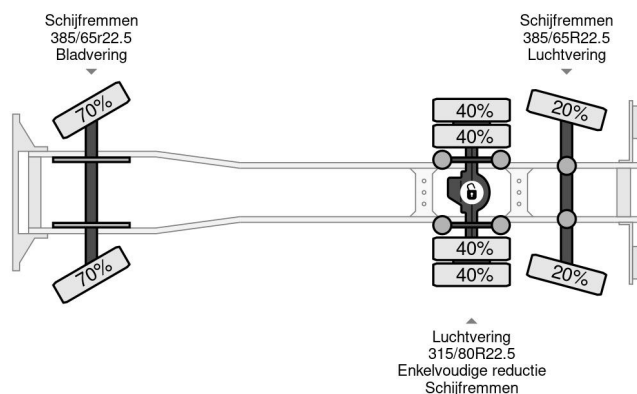

Volvo 6X2 EURO 5 STEERING/LIFT AXLE DHOLLANDIA

COMMON

| | |
|---------------------|---|
| Precio | € 18.950,- sin IVA |
| Id | VO758030 |
| Marca | Volvo |
| Tipo | 6X2 EURO 5 STEERING/LIFT AXLE DHOLLANDIA |
| Año de construcción | 2014 |
| Kilometraje | 906.768 km |
| Construcción | Lona corredera |
| Maximo peso | 26.000 kg |
| Clase emisión | 5 |

Volvo FM 330 6X2 EURO 5 STEERING/LIFT AXLE DHOLLA...

Referentienummer: VO758030

PROPERTIES

| | |
|---------------------------------------|--------------------|
| Primera fecha de registro | 17-03-2014 |
| Fecha de vencimiento de itv | 20-03-2025 |
| Combustible | Diesel |
| Transmisión | Transmisión manual |
| Número de identificación del vehículo | YV2X1D1C1EA758030 |
| Configuración del eje | 6x2 |
| Número de ejes | 3 |
| Peso vacío | 11.992 kg |
| Energía en kw | 243 |
| Potencia en caballos de fuerza | 330 |
| Dimensiones de construcción (l/b/h) | |
| Peso de carga | 14.008 kg |