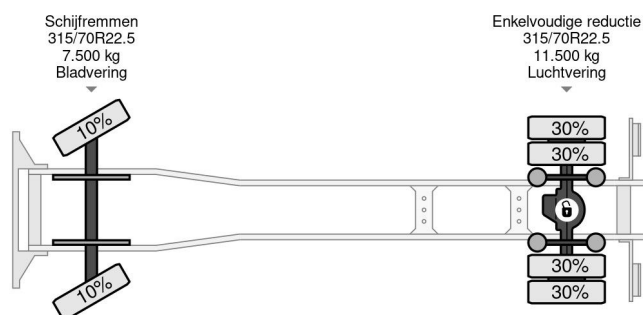

### COMMON

Precio	€ 32.950,- sin IVA
Id	MB285067-2
Marca	Mercedes-Benz
Tipo	1924 - 4X2 - EURO 6 + DHOLLANDIA LIFT + ONLY 490.406 KM + TÜV 08-2025
Año de construcción	2018
Kilometraje	490.406 km
Construcción	Caja cerrada
Maximo peso	19.000 kg
Clase emisión	6

### PROPERTIES

Primera fecha de registro	06-08-2018
Fecha de vencimiento de itv	06-08-2025
Placa de matrícula	90-BLG-2
Combustible	Diesel
Transmisión	Automático
Número de identificación del vehículo	WDB96300310285067
Configuración del eje	4x2
Número de ejes	2
Peso vacío	9.441 kg
Cantidad de cilindros	6
Energía en kw	175
Potencia en caballos de fuerza	238
Distancia entre ejes	550 cm
Dimensiones de construcción (l/b/h)	
Peso de carga	9.559 kg
Longitud	953 cm
Anchura	255 cm