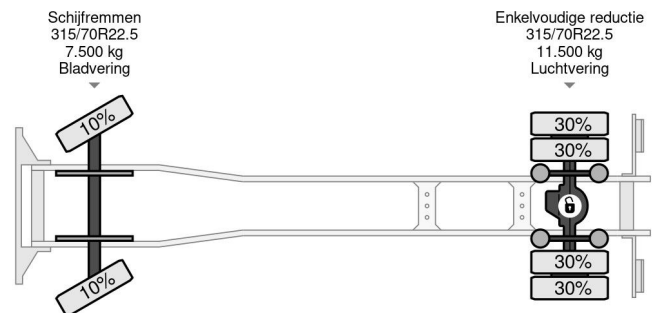

Mercedes-Benz 1924 - 4X2 - EURO 6 + DHOLLANDIA LIFT + ONLY 490.406 KM + TÜV 08-2025

COMMON

Precio	€ 32.950,- sin IVA
Id	MB285067-2
Marca	Mercedes-Benz
Tipo	1924 - 4X2 - EURO 6 + DHOLLANDIA LIFT + ONLY 490.406 KM + TÜV 08-2025
Año de construcción	2018
Kilometraje	490.406 km
Construcción	Caja cerrada
Maximo peso	19.000 kg
Clase emisión	6

Mercedes-Benz Antos 1924 - 4X2 - EURO 6 + DHOLLANDIA ...

Referentienummer: MB285067-2

PROPERTIES

Primera fecha de registro	06-08-2018
Fecha de vencimiento de itv	06-08-2025
Placa de matrícula	90-BLG-2
Combustible	Diesel
Transmisión	Automático
Número de identificación del vehículo	WDB96300310285067
Configuración del eje	4x2
Número de ejes	2
Peso vacío	9.441 kg
Cantidad de cilindros	6
Energía en kw	175
Potencia en caballos de fuerza	238
Distancia entre ejes	550 cm
Dimensiones de construcción (l/b/h)	
Peso de carga	9.559 kg
Longitud	953 cm
Anchura	255 cm