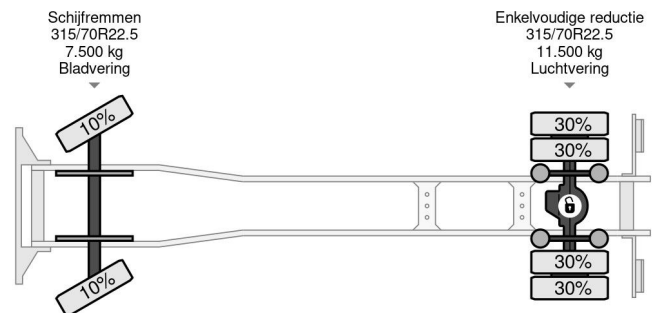

### COMMON

Precio	€ 32.950,- sin IVA
Id	MB285067-2
Marca	Mercedes-Benz
Tipo	1924 - 4X2 - EURO 6 + DHOLLANDIA LIFT + ONLY 490.406 KM + TÜV 08-2025
Año de construcción	2018
Kilometraje	490.406 km
Construcción	Caja cerrada
Maximo peso	19.000 kg
Clase emisión	6

### PROPERTIES

Primera fecha de registro	06-08-2018
Fecha de vencimiento de itv	06-08-2025
Placa de matrícula	90-BLG-2
Combustible	Diesel
Transmisión	Automático
Número de identificación del vehículo	WDB96300310285067
Configuración del eje	4x2
Número de ejes	2
Peso vacío	9.441 kg
Cantidad de cilindros	6
Energía en kw	175
Potencia en caballos de fuerza	238
Distancia entre ejes	550 cm
Dimensiones de construcción (l/b/h)	
Peso de carga	9.559 kg
Longitud	953 cm
Anchura	255 cm