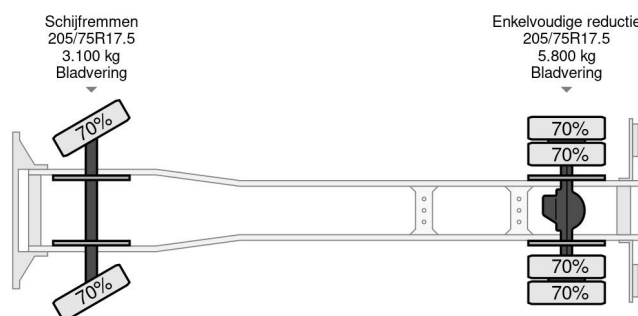

PROPERTIES

Primera fecha de registro	02-12-2019
Fecha de vencimiento de itv	12-12-2024
Placa de matrícula	42-BPB-4
Combustible	Diesel
Transmisión	Automático
Número de identificación del vehículo	TYBFECX1GLDC00700
Configuración del eje	4x2
Número de ejes	2
Peso vacío	5.265 kg
Cantidad de cilindros	4
Energía en kw	129
Potencia en caballos de fuerza	175
Distancia entre ejes	385 cm
Peso de carga	3.285 kg
Longitud	720 cm
Anchura	242 cm
Altura	223 cm

ACCESORIOS

- ABS
- Caja de herramientas
- Cierre central de puertas

FUSO Canter 9C18 EURO 6 DHOLLANDIA LOAD LIFT 4x2

Referentienummer: MIC00700

DESCRIPCIÓN

VIDEO AVAILABLE