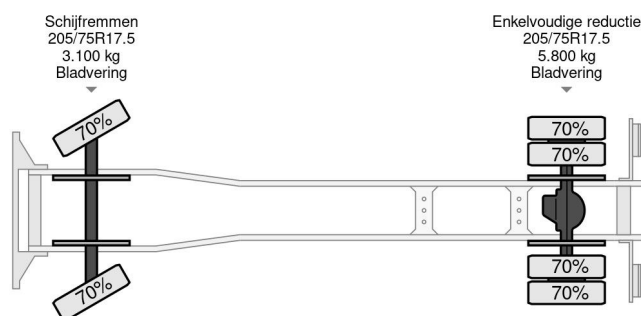

FUSO 9C18 EURO 6 DHOLLANDIA LOAD LIFT

COMMON

Precio	€ 14.950,- sin IVA
Id	MIC00700
Marca	FUSO
Tipo	9C18 EURO 6 DHOLLANDIA LOAD LIFT
Año de construcción	2019
Kilometraje	191.602 km
Construcción	Chasis cabina
Maximo peso	8.550 kg
Clase emisión	6

FUSO Canter 9C18 EURO 6 DHOLLANDIA LOAD LIFT 4x2

Referentienummer: MIC00700

PROPERTIES

Primera fecha de registro	02-12-2019
Fecha de vencimiento de itv	12-12-2024
Placa de matrícula	42-BPB-4
Combustible	Diesel
Transmisión	Automático
Número de identificación del vehículo	TYBFECX1GLDC00700
Configuración del eje	4x2
Número de ejes	2
Peso vacío	5.265 kg
Cantidad de cilindros	4
Energía en kw	129
Potencia en caballos de fuerza	175
Distancia entre ejes	385 cm
Peso de carga	3.285 kg
Longitud	720 cm
Anchura	242 cm
Altura	223 cm