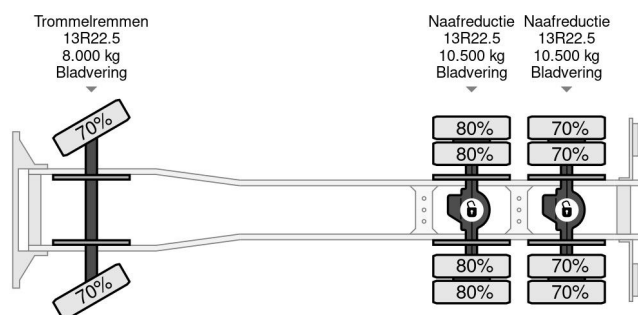

### COMMON

Precio	€ 22.950,- sin IVA
Id	RE009112-CHASSIS
Marca	Renault
Tipo	6X4 EURO 5 - FULL STEEL SUSP. - BIG AXLES + RETARDER - ONLY 299.199 KM
Año de construcción	2011
Kilometraje	299.199 km
Construcción	Zona de carga descubierta
Maximo peso	26.000 kg
Clase emisión	5

Renault Kerax 430 6X4 EURO 5 - FULL STEEL SUSP. - BIG ...

Referentienummer: RE009112-CHASSIS

### PROPERTIES

Primera fecha de registro	22-04-2011
Combustible	Diesel
Transmisión	Automático
Número de identificación del vehículo	VF634DPA000009112
Configuración del eje	6x4
Número de ejes	3
Energía en kw	323
Potencia en caballos de fuerza	439
Dimensiones de construcción (l/b/h)	