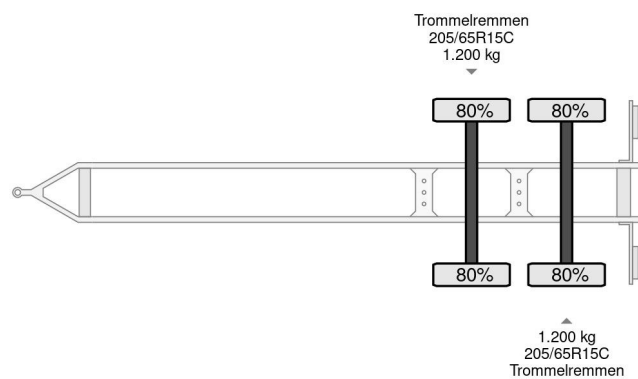

Humbaur 2 AXLE + 2 HORSES + 2400 KG

COMMON

Precio	€ 4.950,- sin IVA
Id	HU724848
Marca	Humbaur
Tipo	2 AXLE + 2 HORSES + 2400 KG
Año de construcción	2015
Construcción	Remolque para caballos
Maximo peso	2.400 kg

PROPERTIES

Primera fecha de registro	23-10-2015
Placa de matrícula	37-WN-DL
Número de identificación del vehículo	WHDP2442BF0724848
Número de ejes	2
Peso vacío	900 kg
Distancia entre ejes	362 cm
Peso de carga	1.500 kg
Anchura	223 cm

Humbaur 2 AXLE + 2 HORSES + 2400 KG

Referentienummer: HU724848

ACCESORIOS

DESCRIPCIÓN