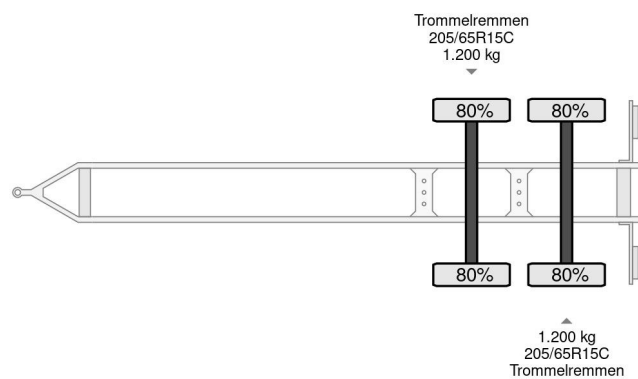

Humbaur 2 AXLE + 2 HORSES + 2400 KG

COMMON

Precio	€ 4.950,- sin IVA
Id	HU724848
Marca	Humbaur
Tipo	2 AXLE + 2 HORSES + 2400 KG
Año de construcción	2015
Construcción	Remolque para caballos
Maximo peso	2.400 kg

PROPERTIES

Primera fecha de registro	23-10-2015
Placa de matrícula	37-WN-DL
Número de identificación del vehículo	WHDP2442BF0724848
Número de ejes	2
Peso vacío	900 kg
Distancia entre ejes	362 cm
Peso de carga	1.500 kg
Anchura	223 cm

Humbaur 2 AXLE + 2 HORSES + 2400 KG

Referenznummer: HU724848

ACCESORIOS

DESCRIPCIÓN