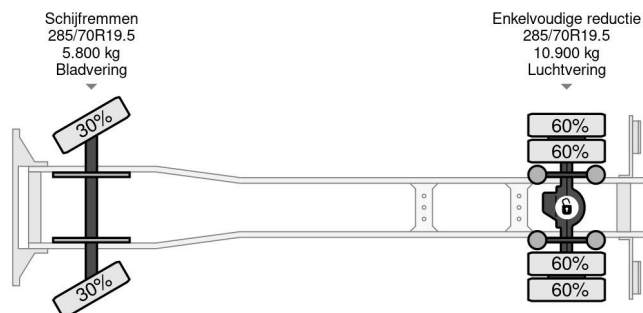

Volvo 4X2 - EURO 6 + BÄR CARGOLIFT + ONLY 217.661 KM

COMMON

Precio	Op aanvraag sin IVA
Id	VO117289
Marca	Volvo
Tipo	4X2 - EURO 6 + BÄR CARGOLIFT + ONLY 217.661 KM
Año de construcción	2018
Kilometraje	217.661 km
Construcción	Chasis cabina
Maximo peso	16.000 kg
Clase emisión	6

Volvo FL 280 4X2 - EURO 6 + BÄR CARGOLIFT + ONLY 217...

Referentienummer: VO117289

PROPERTIES

Primera fecha de registro	29-01-2018
Fecha de vencimiento de itv	29-01-2025
Placa de matrícula	30-BKK-8
Combustible	Diesel
Transmisión	Automático
Número de identificación del vehículo	YV2T0Y1A0JZ117289
Configuración del eje	4x2
Número de ejes	2
Peso vacío	9.630 kg
Cantidad de cilindros	6
Energía en kw	210
Potencia en caballos de fuerza	286
Distancia entre ejes	530 cm
Peso de carga	6.370 kg
Longitud	902 cm
Anchura	250 cm