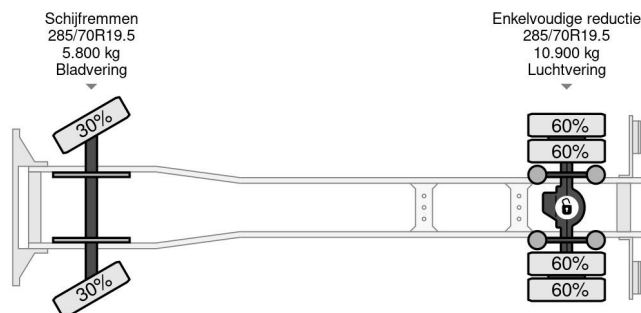

## Volvo 4X2 - EURO 6 + BÄR CARGOLIFT + ONLY 217.661 KM

### COMMON

Precio	Op aanvraag sin IVA
Id	VO117289
Marca	Volvo
Tipo	4X2 - EURO 6 + BÄR CARGOLIFT + ONLY 217.661 KM
Año de construcción	2018
Kilometraje	217.661 km
Construcción	Chasis cabina
Maximo peso	16.000 kg
Clase emisión	6

### PROPERTIES

Primera fecha de registro	29-01-2018
Fecha de vencimiento de itv	29-01-2025
Placa de matrícula	30-BKK-8
Combustible	Diesel
Transmisión	Automático
Número de identificación del vehículo	YV2T0Y1A0JZ117289
Configuración del eje	4x2
Número de ejes	2
Peso vacío	9.630 kg
Cantidad de cilindros	6
Energía en kw	210
Potencia en caballos de fuerza	286
Distancia entre ejes	530 cm
Peso de carga	6.370 kg
Longitud	902 cm
Anchura	250 cm