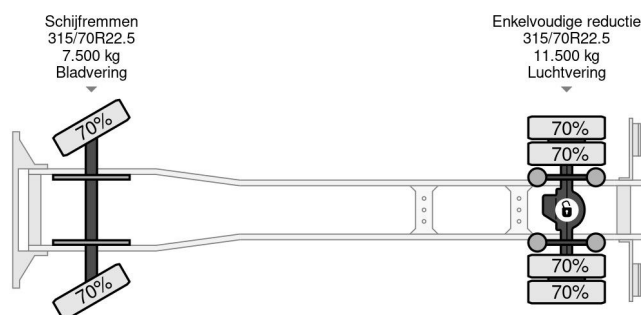

## COMMON

Precio	€ 32.950,- sin IVA
Id	MB285068-2
Marca	Mercedes-Benz
Tipo	4X2 4 UNITS TÜV TILL 08-2025 EURO 6 DHOLLANDIA LIFT
Año de construcción	2018
Kilometraje	549.878 km
Construcción	Caja cerrada
Maximo peso	19.000 kg
Clase emisión	6

## PROPERTIES

Primera fecha de registro	06-08-2018
Fecha de vencimiento de itv	09-08-2025
Placa de matrícula	82-BLG-2
Combustible	Diesel
Transmisión	Automático
Número de identificación del vehículo	WDB96300310285068
Configuración del eje	4x2
Número de ejes	2
Peso vacío	9.441 kg
Cantidad de cilindros	6
Energía en kw	200
Potencia en caballos de fuerza	272
Distancia entre ejes	550 cm
Dimensiones de construcción (l/b/h)	
Peso de carga	9.559 kg
Longitud	953 cm
Anchura	255 cm