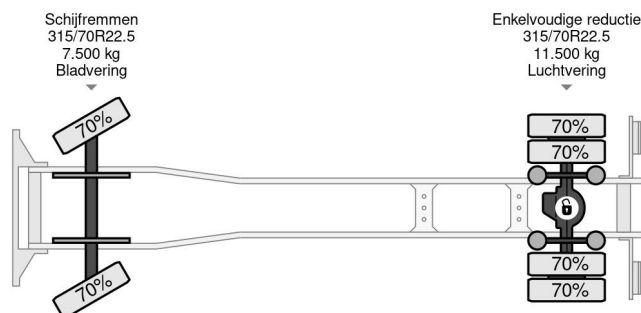

Mercedes-Benz 4X2 4 UNITS TÜV TILL 08-2025 EURO 6 DHOLLANDIA LIFT

COMMON

Precio	€ 32.950,- sin IVA
Id	MB285068-2
Marca	Mercedes-Benz
Tipo	4X2 4 UNITS TÜV TILL 08-2025 EURO 6 DHOLLANDIA LIFT
Año de construcción	2018
Kilometraje	549.878 km
Construcción	Caja cerrada
Maximo peso	19.000 kg
Clase emisión	6

Mercedes-Benz Antos 1927 4X2 4 UNITS TÜV TILL 08-2025...

Referentienummer: MB285068-2

PROPERTIES

Primera fecha de registro	06-08-2018
Fecha de vencimiento de itv	09-08-2025
Placa de matrícula	82-BLG-2
Combustible	Diesel
Transmisión	Automático
Número de identificación del vehículo	WDB96300310285068
Configuración del eje	4x2
Número de ejes	2
Peso vacío	9.441 kg
Cantidad de cilindros	6
Energía en kw	200
Potencia en caballos de fuerza	272
Distancia entre ejes	550 cm
Dimensiones de construcción (l/b/h)	
Peso de carga	9.559 kg
Longitud	953 cm
Anchura	255 cm